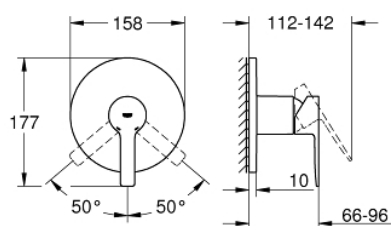

24 063 DC1 LINEARE BATERIE DUȘ MONOCOMANDĂ

DESCRIEREA PRODUSULUI

- set pentru instalarea finală a codului
- GROHE Rapido SmartBox (35 600) - comercializat separat
- cartuș ceramic de 46 mm cu

GROHE SilkMove

- finisaj **GROHE StarLight**
- rozetă cu element de etanșare a arborelui și fixare mascată **GROHE FastFixation**
- mască metalică, ajustabilă 6° retroactiv
- mâner din metal
- flow performance:
outlet B or C = 30 l/min
- fără set de preinstalare

24 063 DC1 LINEARE BATERIE DUȘ MONOCOMANDĂ

24 063 DC1 LINEARE BATERIE DUȘ MONOCOMANDĂ

PIESE DE SCHIMB

1: Lever (Order-nr. 46988DC0)

2: Escutcheon (Order-nr. 48428DC0)

3: Mounting plate (Order-nr. 48439000)

4: Cap (Order-nr. 09038DC0)

5: Cartridge (Order-nr. 46048000)

6: Seal (Order-nr. 48360000)

7: Temperature limiter (Order-nr. 46375000)*

8: Universal extension set single-lever mixers, 25 mm (Order-nr. 14056000)*