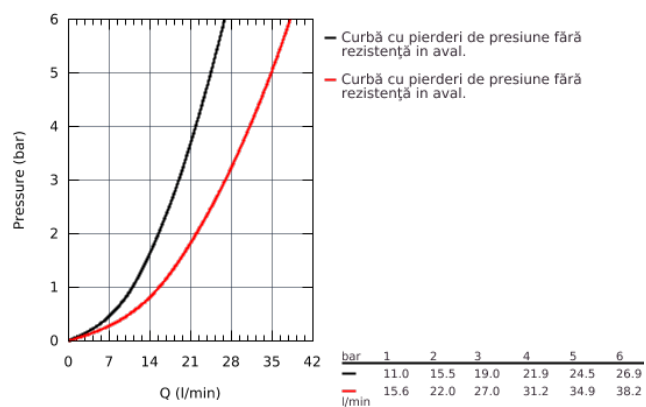

24 063 DC1 LINEARE BATERIE DUȘ MONOCOMANDĂ