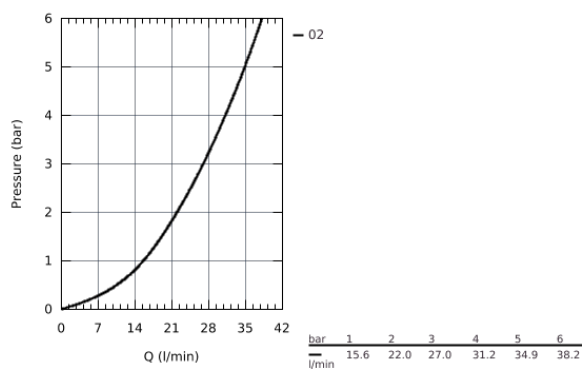

24 063 DC1 LINEARE BATERIE DUȘ MONOCOMANDĂ

DESCRIEREA PRODUSULUI

- set pentru instalarea finală a codului
- GROHE Rapido SmartBox (35 600) - comercializat separat
- cartuș ceramic de 46 mm cu

GROHE SilkMove

- finisaj **GROHE StarLight**
- rozetă cu element de etanșare a arborelui și fixare mascată **GROHE FastFixation**
- mască metalică, ajustabilă 6° retroactiv
- mâner din metal
- flow performance:
outlet B or C = 30 l/min
- fără set de preinstalare