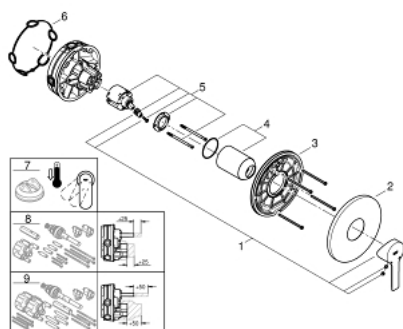

24 063 DC1 LINEARE BATERIE DUȘ MONOCOMANDĂ

DESCRIEREA PRODUSULUI

- set pentru instalarea finală a codului
- GROHE Rapido SmartBox (35 600) - comercializat separat
- cartuș ceramic de 46 mm cu

GROHE SilkMove

- finisaj **GROHE StarLight**
- rozetă cu element de etanșare a arborelui și fixare mascată **GROHE FastFixation**
- mască metalică, ajustabilă 6° retroactiv
- mâner din metal
- flow performance:
outlet B or C = 30 l/min
- fără set de preinstalare

24 063 DC1 LINEARE BATERIE DUȘ MONOCOMANDĂ

24 063 DC1 LINEARE BATERIE DUȘ MONOCOMANDĂ

PIESE DE SCHIMB

1: Lever (Order-nr. 46988DC0)

2: Escutcheon (Order-nr. 48428DC0)

3: Mounting plate (Order-nr. 48439000)

4: Cap (Order-nr. 09038DC0)

5: Cartridge (Order-nr. 46048000)

6: Seal (Order-nr. 48360000)

7: Temperature limiter (Order-nr. 46375000)*

8: Universal extension set single-lever mixers, 25 mm (Order-nr. 14056000)*